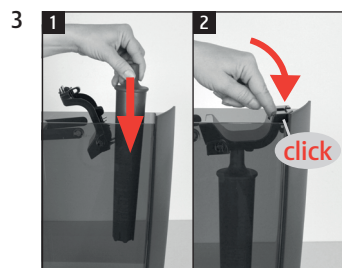

## Byte av filter

Använt material:

filterpatron CLARIS Pro Smart+  
1-pack (Art. 25055)

filterpatron CLARIS Pro Smart maxi  
1-pack (Art. 24146)

Den här snabbinstruktionen ersätter inte "Bruksanvisning X8". Läs igenom och följ säkerhetsföreskrifterna och varningstexterna så att du kan undvika alla risker.

### "Displayindikering"

Förutsättning:

"Sparat"  
"Filtret sköljs"  
"Töm droppbrickan"