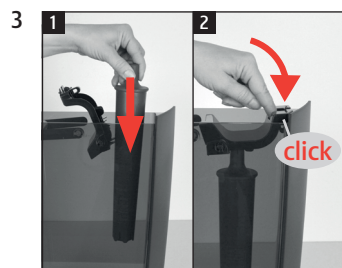

X8

Замена фильтра

Необходимый материал:

сменный фильтр CLARIS Pro Smart+
4 шт. (Art. 25055)

сменный фильтр CLARIS Pro Smart
maxi 1 Stück (Art. 24146)

Данное краткое руководство не заменяет «Руководство по эксплуатации кофе-машины X8». Во избежание опасностей, прежде всего, прочтите указания по технике безопасности и предупреждения и обязательно соблюдайте их.

«Индикация на дисплее»

Условие:

«Сохранено»
«Происходит промывка
фильтра»
«Опустошь поддон для
сбора воды»