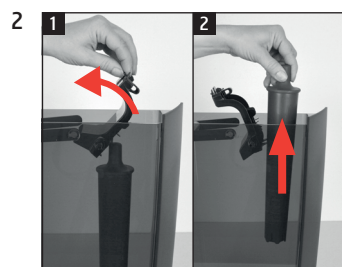

X8

Замена фильтра

Необходимый материал:

сменный фильтр CLARIS Pro Smart+
4 шт. (Art. 25055)

сменный фильтр CLARIS Pro Smart
maxi 1 Stück (Art. 24146)

Данное краткое руководство не заменяет «Руководство по эксплуатации кофе-машины X8». Во избежание опасностей, прежде всего, прочтите указания по технике безопасности и предупреждения и обязательно соблюдайте их.

«Индикация на дисплее»

Условие:

«Сохранено»
«Происходит промывка
фильтра»
«Опустошь поддон для
сбора воды»