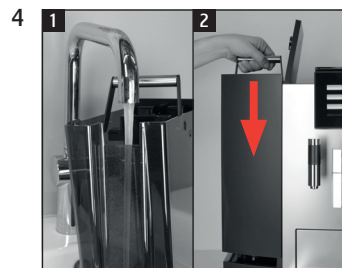

X8

Замена фильтра

Необходимый материал:

сменный фильтр CLARIS Pro Smart+
4 шт. (Art. 25055)

сменный фильтр CLARIS Pro Smart
maxi 1 Stück (Art. 24146)

Данное краткое руководство не заменяет «Руководство по эксплуатации кофе-машины X8». Во избежание опасностей, прежде всего, прочтите указания по технике безопасности и предупреждения и обязательно соблюдайте их.

«Индикация на дисплее»

Условие:

«Сохранено»
«Происходит промывка
фильтра»
«Опустошь поддон для
сбора воды»