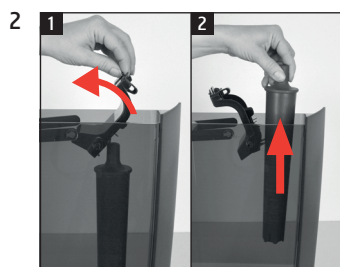

X6

Mudar o filtro

Material necessário:

Cartucho do filtro CLARIS Pro Smart+
1 peça (Art. 25055)

Cartucho do filtro CLARIS Pro Smart
maxi 1 peça (Art. 24146)

Este manual breve não substitui o “Manual de instruções X6”. Primeiro, leia e respeite as instruções de segurança e advertências para evitar perigos.

“Indicação no visor”

Pré-requisito:

“Guardada”
“Filtro é lavado”
“Esvaziar bandeja de recolha de água”