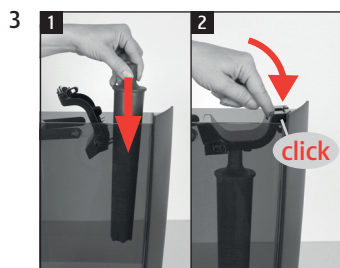

X6

Mudar o filtro

Material necessário:

Cartucho do filtro CLARIS Pro Smart+
1 peça (Art. 25055)

Cartucho do filtro CLARIS Pro Smart
maxi 1 peça (Art. 24146)

Este manual breve não substitui o “Manual de instruções X6”. Primeiro, leia e respeite as instruções de segurança e advertências para evitar perigos.

“Indicação no visor”

Pré-requisito:

“Guardada”
“Filtro é lavado”
“Esvaziar bandeja de recolha de água”