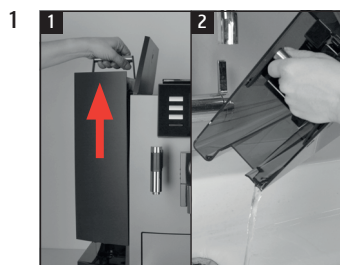

X6

Mudar o filtro

Material necessário:

Cartucho do filtro CLARIS Pro Smart+
1 peça (Art. 25055)

Cartucho do filtro CLARIS Pro Smart
maxi 1 peça (Art. 24146)

Este manual breve não substitui o “Manual de instruções X6”. Primeiro, leia e respeite as instruções de segurança e advertências para evitar perigos.

“Indicação no visor”

Pré-requisito:

“Guardada”
“Filtro é lavado”
“Esvaziar bandeja de recolha de água”