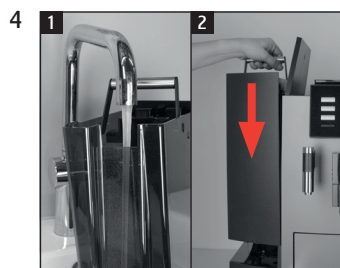

X6

Mudar o filtro

Material necessário:

Cartucho do filtro CLARIS Pro Smart+
1 peça (Art. 25055)

Cartucho do filtro CLARIS Pro Smart
maxi 1 peça (Art. 24146)

Este manual breve não substitui o “Manual de instruções X6”. Primeiro, leia e respeite as instruções de segurança e advertências para evitar perigos.

“Indicação no visor”

Pré-requisito:

“Guardada”
“Filtro é lavado”
“Esvaziar bandeja de recolha de água”