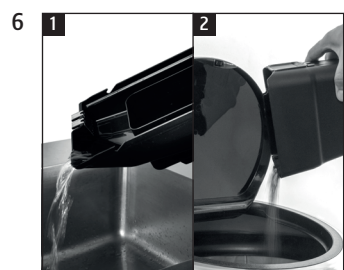

"Filterdrift" / "Filtret har sköljts"