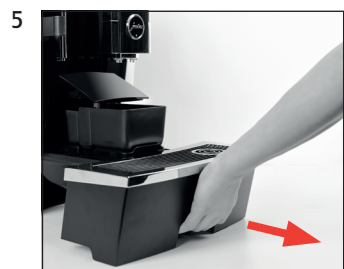

"Filterdrift" / "Filtret har sköljts"