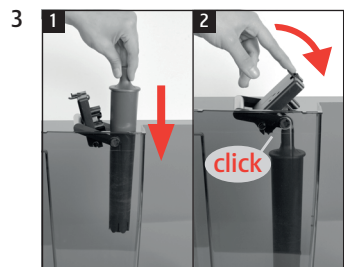

GIGA X8

Filter vervangen

Benodigd materiaal:

CLARIS Pro Smart⁺-filterpatroon
1 stuk (Art. 25055)

CLARIS Pro Smart maxi-filterpatroon
1 stuk (Art. 24146)

Deze beknopte gebruiksaanwijzing komt niet in de plaats van het "Gebruiksaanwijzing GIGA X8". Lees eerst de veiligheidsaanwijzingen en waarschuwingen aandachtig door, zodat u het apparaat veilig kunt gebruiken.

"Display"

Voorwaarde: "Filtervervanging"

"Filterfunctie" / "Opgeslagen"
"Filter wordt gespoeld"
"Restwaterbak legen"

"Filterfunctie" / "Filter is
succesvol gespoeld"