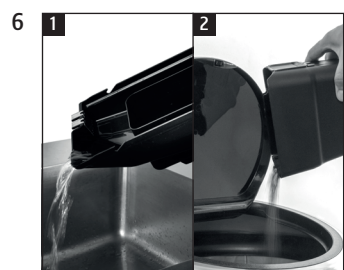

GIGA X8

Filter vervangen

Benodigd materiaal:

CLARIS Pro Smart⁺-filterpatroon
1 stuk (Art. 25055)

CLARIS Pro Smart maxi-filterpatroon
1 stuk (Art. 24146)

Deze beknopte gebruiksaanwijzing komt niet in de plaats van het "Gebruiksaanwijzing GIGA X8". Lees eerst de veiligheidsaanwijzingen en waarschuwingen aandachtig door, zodat u het apparaat veilig kunt gebruiken.

"Display"

Voorwaarde: "Filtervervanging"

"Filterfunctie" / "Opgeslagen"
"Filter wordt gespoeld"
"Restwaterbak legen"

"Filterfunctie" / "Filter is
succesvol gespoeld"