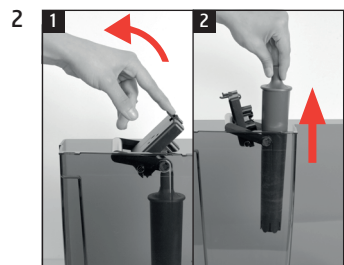

GIGA X8

Filter vervangen

Benodigd materiaal:

CLARIS Pro Smart⁺-filterpatroon
1 stuk (Art. 25055)

CLARIS Pro Smart maxi-filterpatroon
1 stuk (Art. 24146)

Deze beknopte gebruiksaanwijzing komt niet in de plaats van het "Gebruiksaanwijzing GIGA X8". Lees eerst de veiligheidsaanwijzingen en waarschuwingen aandachtig door, zodat u het apparaat veilig kunt gebruiken.

"Display"

Voorwaarde: "Filtervervanging"

"Filterfunctie" / "Opgeslagen"
"Filter wordt gespoeld"
"Restwaterbak legen"

"Filterfunctie" / "Filter is
succesvol gespoeld"