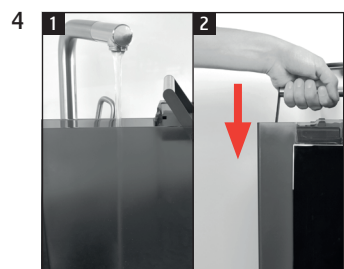

GIGA X8

Filter vervangen

Benodigd materiaal:

CLARIS Pro Smart⁺-filterpatroon
1 stuk (Art. 25055)

CLARIS Pro Smart maxi-filterpatroon
1 stuk (Art. 24146)

Deze beknopte gebruiksaanwijzing komt niet in de plaats van het "Gebruiksaanwijzing GIGA X8". Lees eerst de veiligheidsaanwijzingen en waarschuwingen aandachtig door, zodat u het apparaat veilig kunt gebruiken.

"Display"

Voorwaarde: "Filtervervanging"

"Filterfunctie" / "Opgeslagen"
"Filter wordt gespoeld"
"Restwaterbak legen"

"Filterfunctie" / "Filter is
succesvol gespoeld"