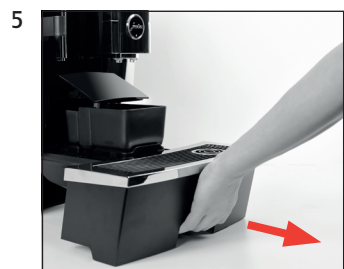

GIGA X8

Filter vervangen

Benodigd materiaal:

CLARIS Pro Smart⁺-filterpatroon
1 stuk (Art. 25055)

CLARIS Pro Smart maxi-filterpatroon
1 stuk (Art. 24146)

Deze beknopte gebruiksaanwijzing komt niet in de plaats van het "Gebruiksaanwijzing GIGA X8". Lees eerst de veiligheidsaanwijzingen en waarschuwingen aandachtig door, zodat u het apparaat veilig kunt gebruiken.

"Display"

Voorwaarde: "Filtervervanging"

"Filterfunctie" / "Opgeslagen"
"Filter wordt gespoeld"
"Restwaterbak legen"

"Filterfunctie" / "Filter is
succesvol gespoeld"