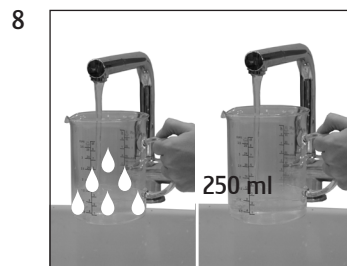

»O sistema de leite está a limpar.«

»A limpeza do sistema de leite foi efectuada com sucesso.«

»Por favor, selecione o seu produto:«