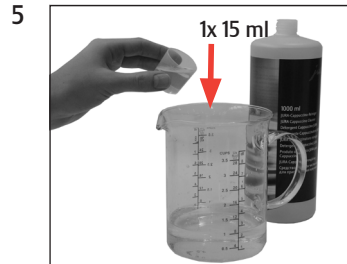

»O sistema de leite está a limpar.«

»Água para limpeza do sist. de leite«