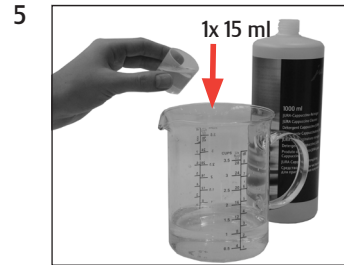

» Nettoyage du système de lait. «
» Eau pour nettoyage système de lait «