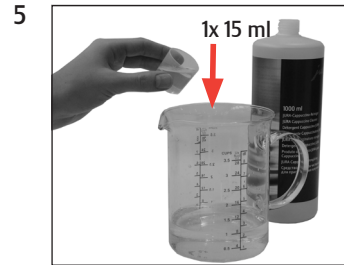

**»El sistema de leche se limpia.«
»Agua para limpieza del sistema de leche«**