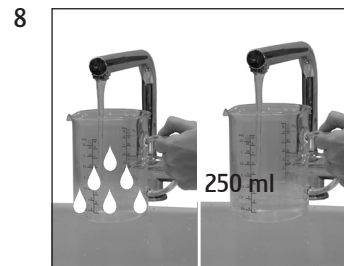

**»El sistema de leche se limpia.«
»La limpieza del sistema de leche se ha efectuado correctamente.«**

»Por favor, seleccione su producto:«