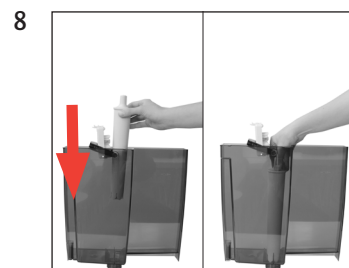

## Byte av filter

Använt material:  
Filterpatron CLARIS Pro Blue  
1-pack (Art. 69670)

Förutsättning: »Filterbyte«

»Skötselstatus (1/5)«

»Byt filter.« / »Tryck på Rotary Switch.«

»Filtret sköljs.«  
»Töm droppbrickan.«

»Filterbyte« / »Filtret har sköljts.«  
»Vänligen välj en produkt:«

Den här snabbinstruktionen ersätter inte "Bruksanvisning GIGA X3 Professional". Läs igenom och följ säkerhetsföreskrifterna och varningstexterna så att du kan undvika alla risker.